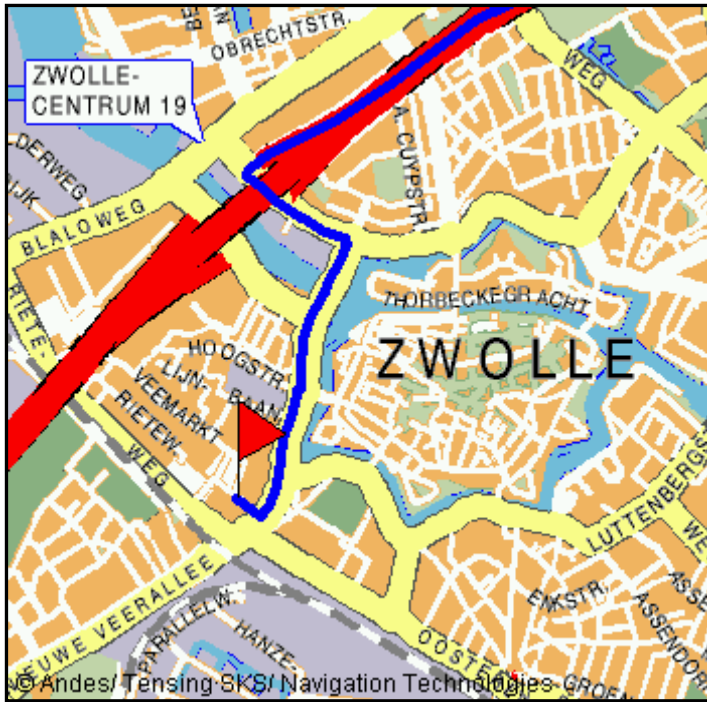

Routebeschrijving

Regiokantoor
Overijssel en Flevoland
Emmastraat 7
8011 AE Zwolle
T (038) 344 80 20

Openbaar vervoer

Trein: station Zwolle CS
Looproute: verlaat het station aan de centrumzijde en loop meteen linksaf, langs het stationsgebouw. Blijf ook na de rotonde deze richting volgen (Westerlaan). Aan het einde van de Westerlaan steek je bij de stoplichten de Willemskade over. Je loopt 10m. rechtsaf en dan meteen links de Emmastraat in. Nummer 7 is ongeveer in het midden van de straat, aan de linkerkant.

Voor exacte reistijden verwijzen wij u naar www.9292ov.nl

Auto vanaf A28

Neem vanaf de A28 afslag Zwolle-centrum, borden IJsselhallen volgen. Even vóór de stoplichten rechts afslaan de Emmastraat in. Nummer 7 is ongeveer in het midden van de straat, aan de linkerkant. De auto kan voor de deur geparkeerd worden (parkeermeter).