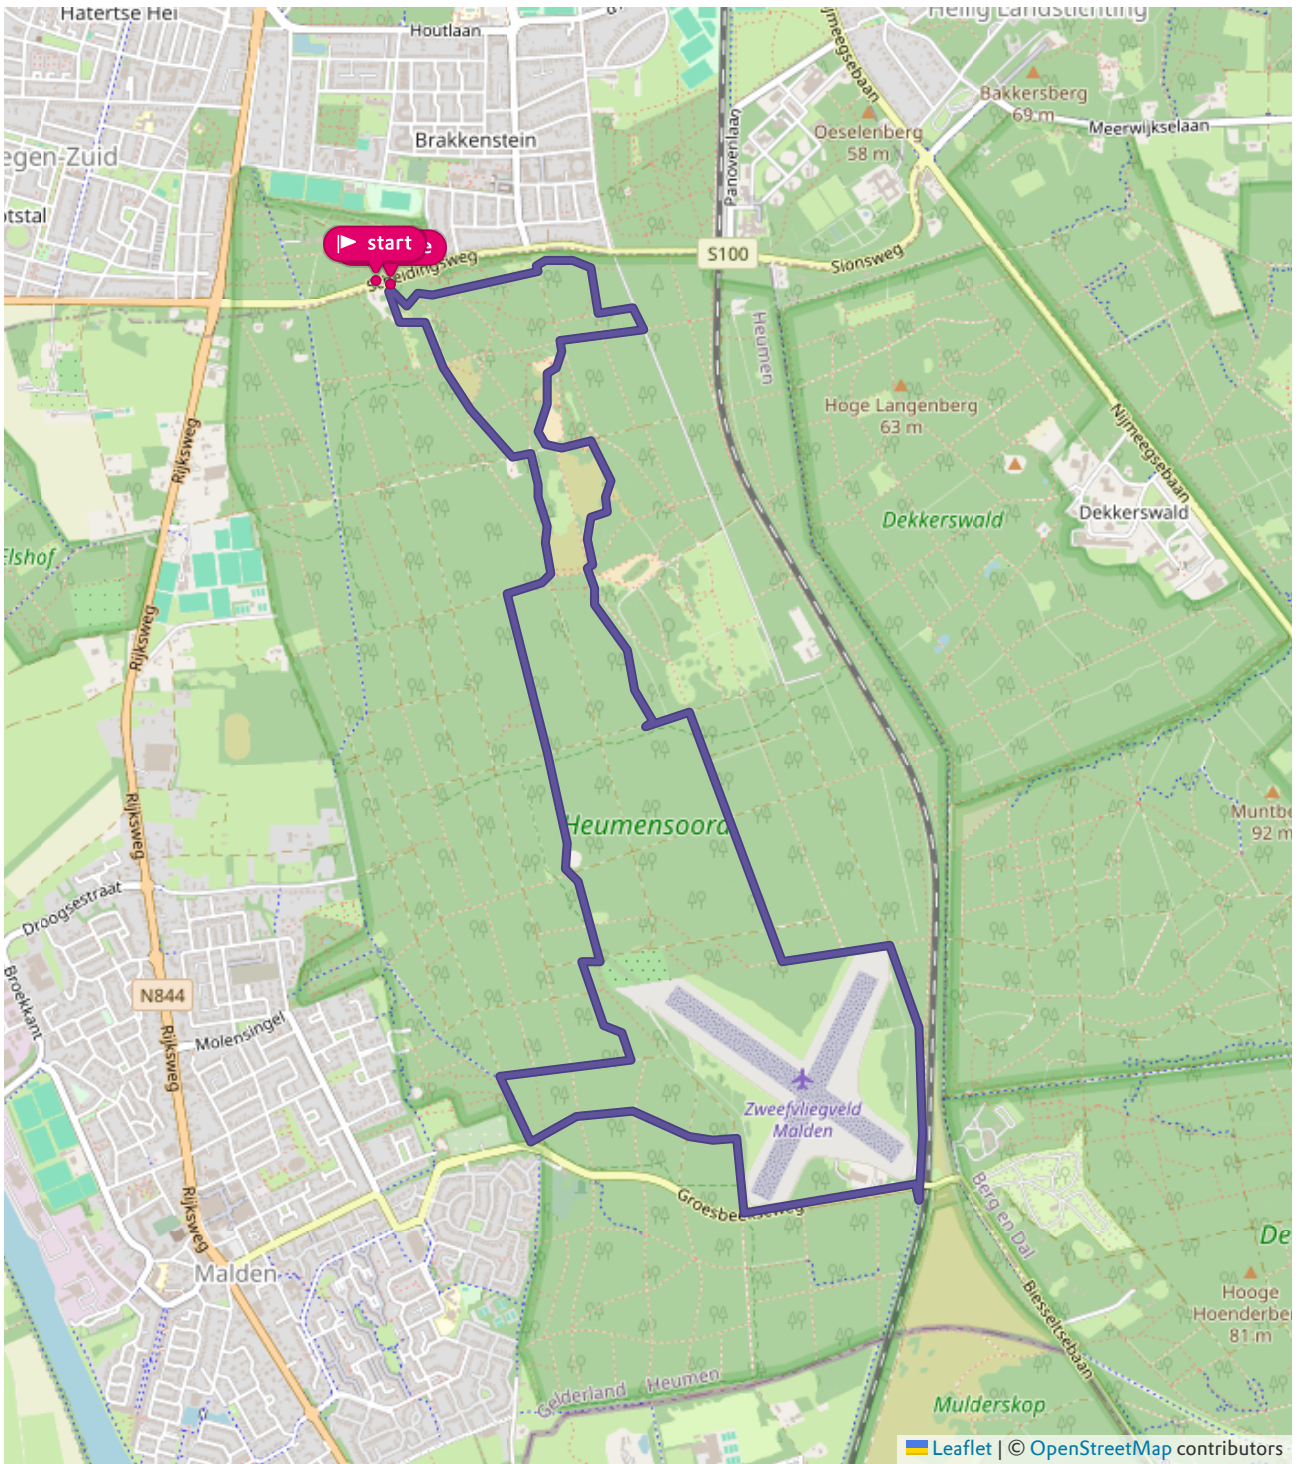

Hardlooproute Heumensoord 10 km

Waar: [Heumensoord](#)

 1 uur 10  10 km

Over de route

Mooie, goed gemarkeerde hardlooproute van 10 km door natuurgebied Heumensoord, vlakbij Nijmegen, samengesteld in samenwerking met de Stichting Zevenheuvelenloop. Geniet van sporten in natuur vlakbij de stad.

De route is goed gemarkeerd met iedere 500 m een geel bord met een '10' in een blauw vak.

Kaart

Waar kun je starten

Parkeerstrook langs Scheidingsweg

📍 Scheidingsweg, Nijmegen (GD)

Wat kom je onderweg tegen?