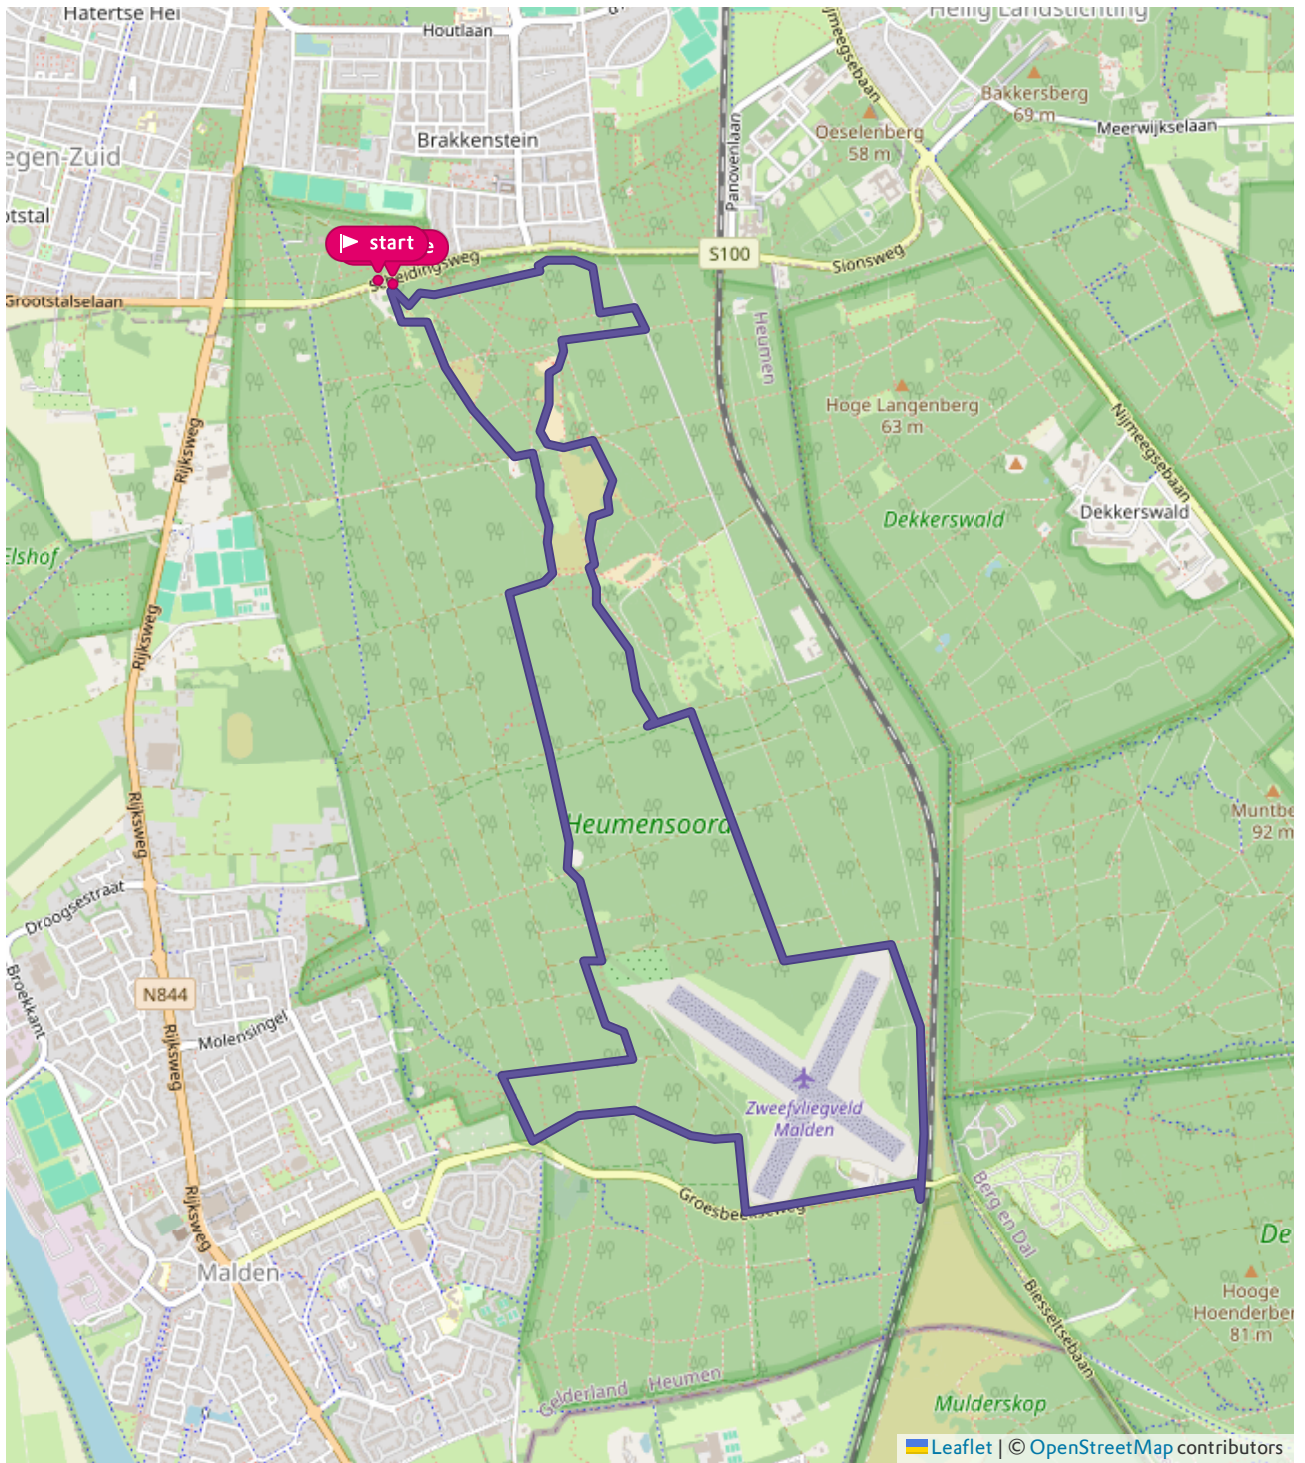

# Hardlooproute Heumensoord 10 km

Waar: [Heumensoord](#)

🕒 1 uur 10 🏃 10 km

## Over de route

Mooie, goed gemarkeerde hardlooproute van 10 km door natuurgebied Heumensoord, vlakbij Nijmegen, samengesteld in samenwerking met de Stichting Zevenheuvelenloop. Geniet van sporten in natuur vlakbij de stad.

De route is goed gemarkeerd met iedere 500 m een geel bord met een '10' in een blauw vak.

# Kaart