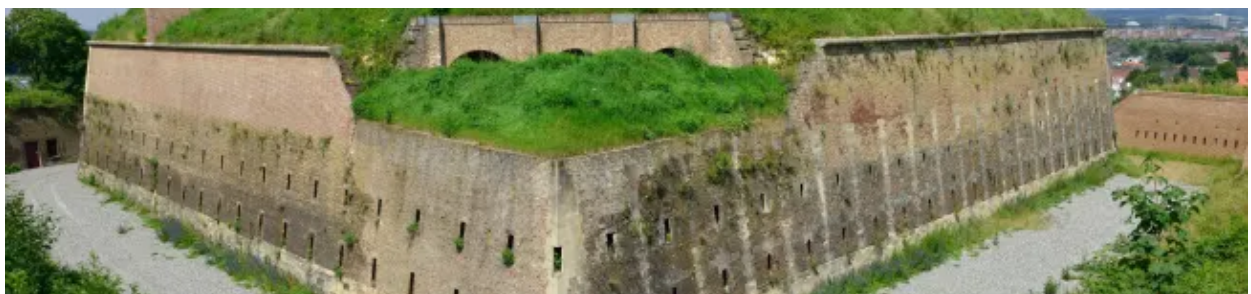

SINT-PIETERSBERG ★★☆☆☆

Wandelroute Sint-Pietersberg bij Maastricht 5,4km

🕒 1 uur 19 🚶 5,4km

SINT-PIETERSBERG ★★☆☆☆

Rondwandeling Sint-Pietersberg bij Maastricht 10,8km

🕒 2 uur 45 🚶 10,8km