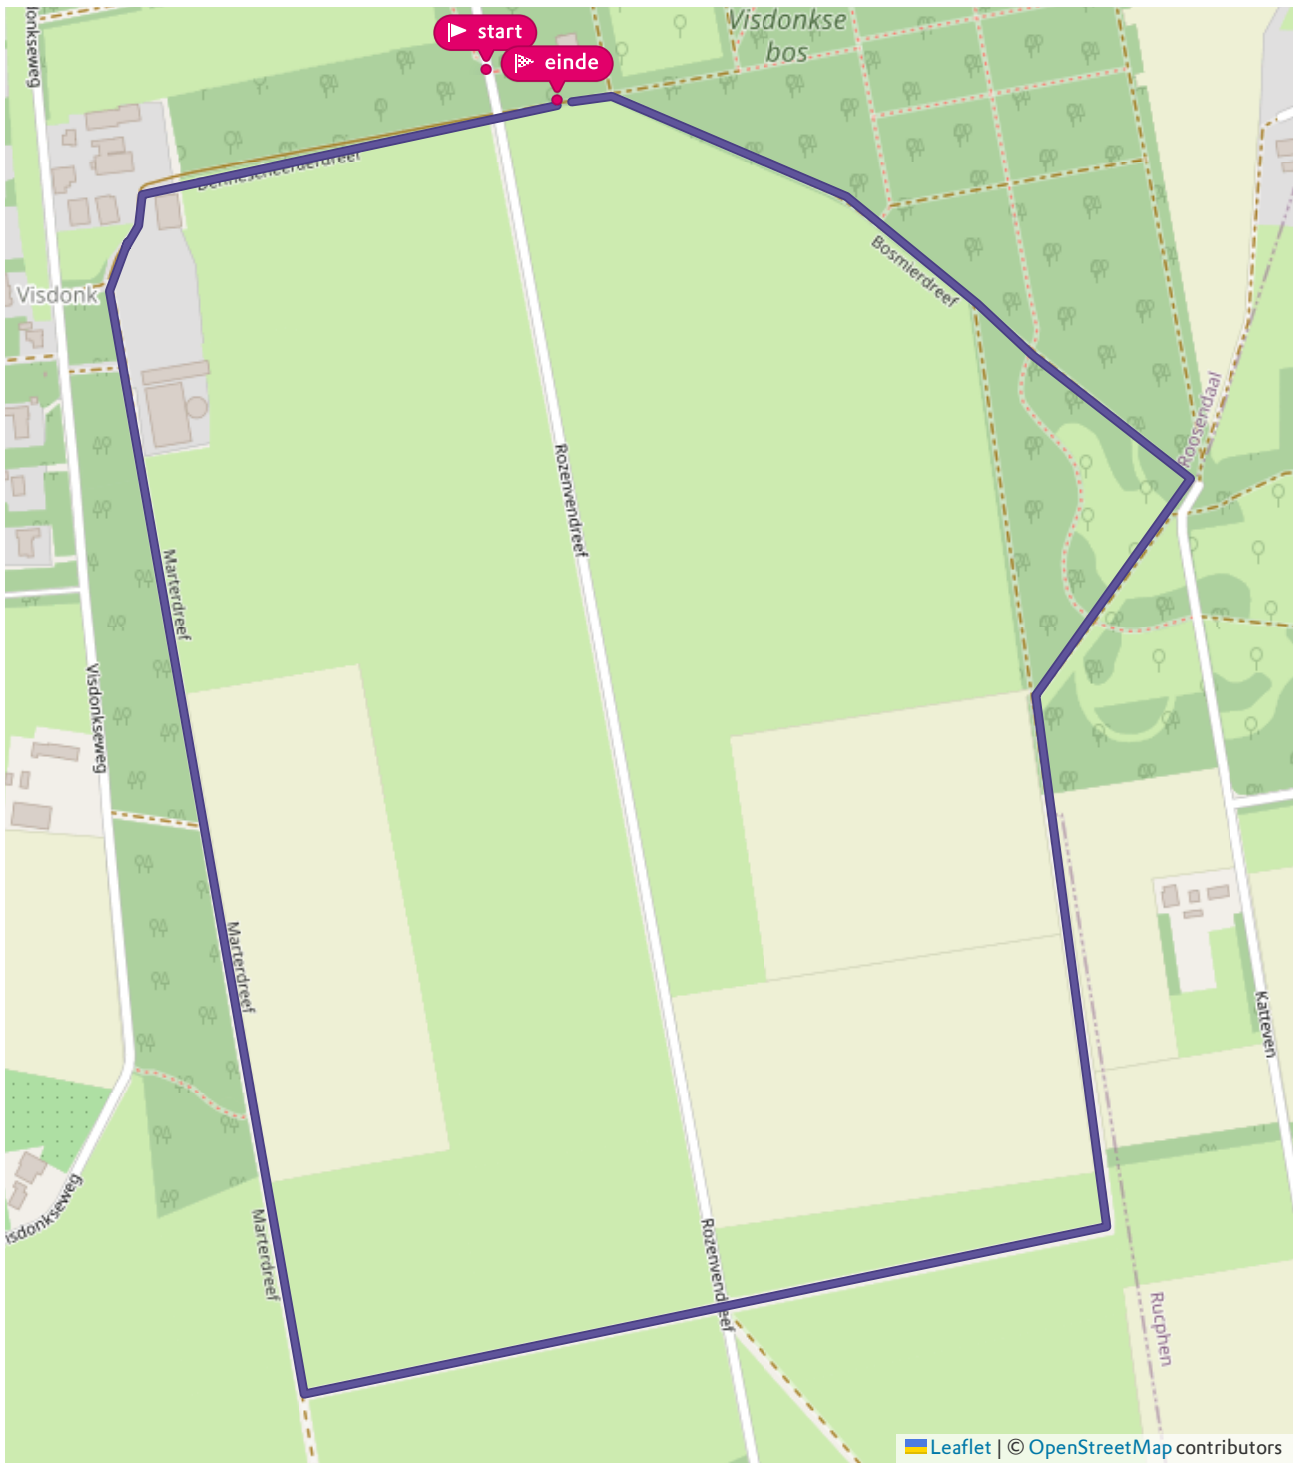

Hondenloslooproute Visdonk

Waar: [Visdonk](#)

🕒 1 uur 10 3,5 km

Over de route

Op deze route mag je met je hond los lopen.

Dit geldt ook voor de Kattevendreef.

Ook is er een hondenlosloopgebied op Visdonk.

Op de overige wegen en paden mag je lopen met je hond aan de lijn.

Zie ook de routekaart op de infokastjes in het gebied.

Kaart

Waar kun je starten

BRASSERIE T-HUIS

📍 Dennescheerderdreef 11, 4707 PK Roosendaal (NB)

Wat kom je onderweg tegen?