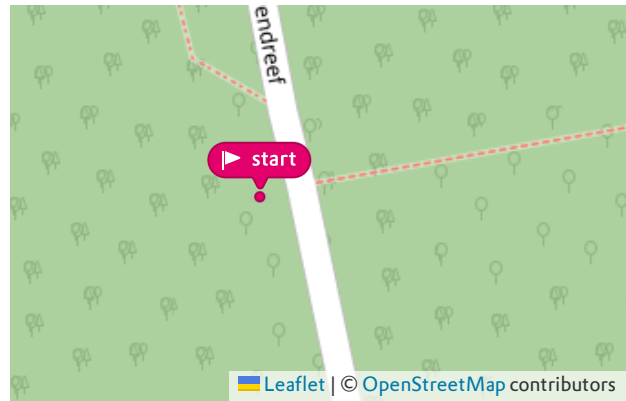

Hondenloslooproute Visdonk

Waar: [Visdonk](#)

🕒 1 uur 10 3,5 km

Over de route

Op deze route mag je met je hond los lopen.

Dit geldt ook voor de Kattevendreef.

Ook is er een hondenlosloopgebied op Visdonk.

Op de overige wegen en paden mag je lopen met je hond aan de lijn.

Zie ook de routekaart op de infokastjes in het gebied.

Kaart

Waar kun je starten

BRASSERIE T-HUIS

📍 Dennescheerderdreef 11, 4707 PK Roosendaal (NB)

Wat kom je onderweg tegen?